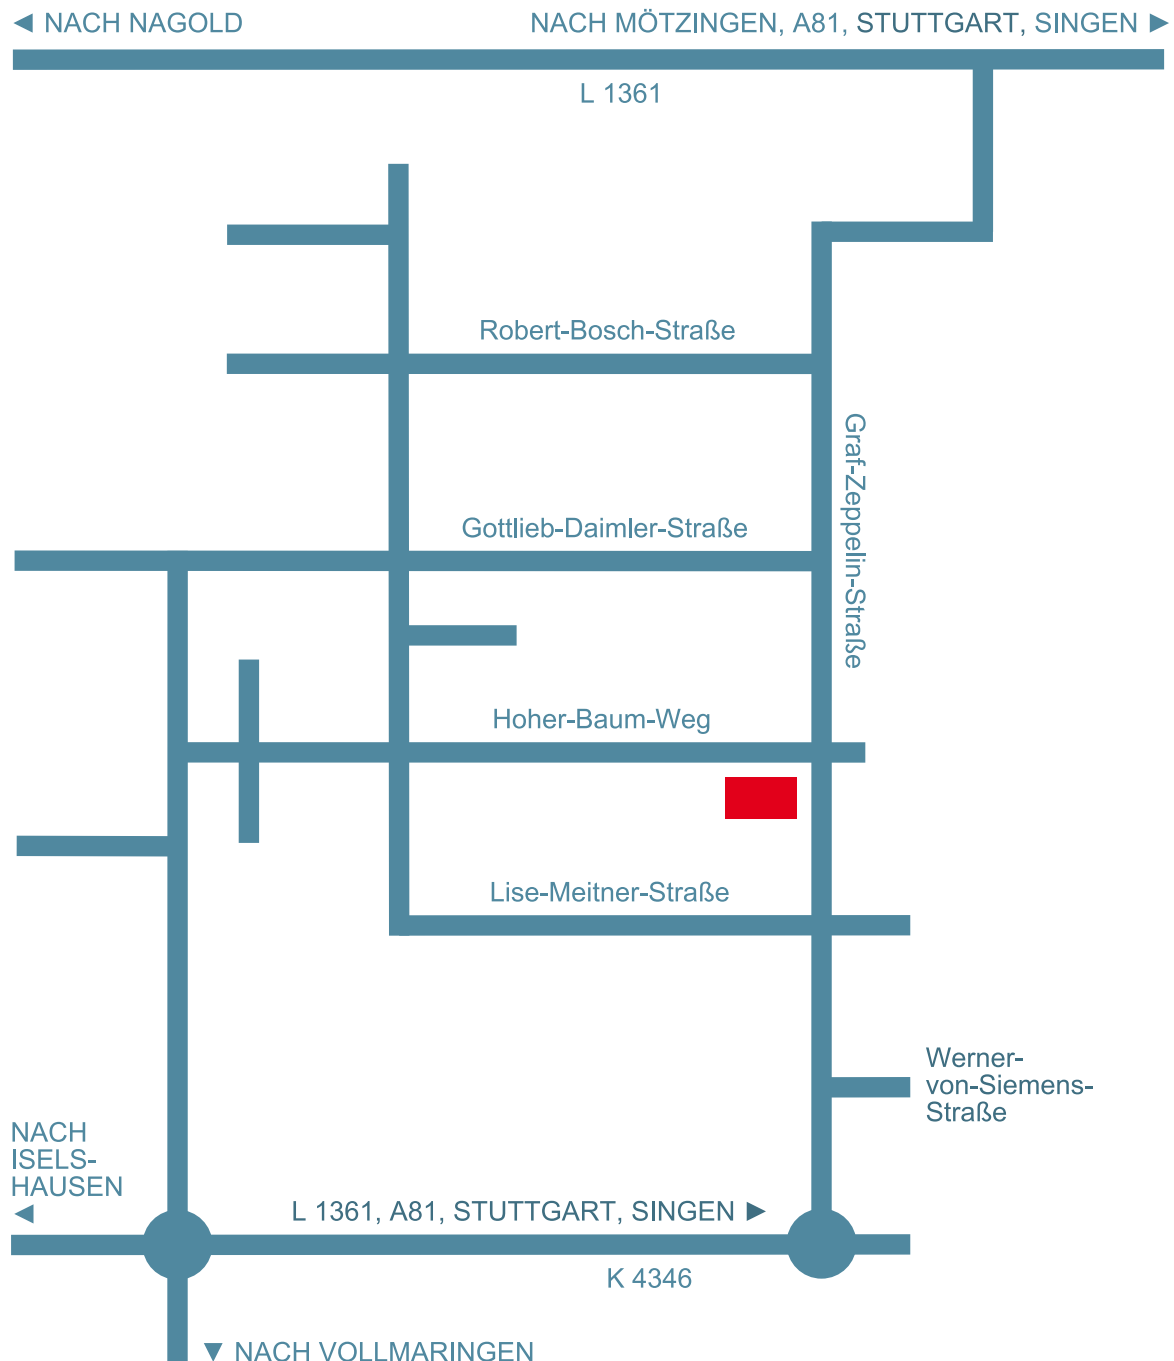

## INDUSTRIEPARK WOLFSBERG

### Von Stuttgart und Singen auf der A81:

Ausfahrt Rottenburg, über L 1361 nach Nagold, Ausfahrt Industriepark Wolfsberg, Richtung Iselshausen, zweiter Kreisverkehr in die ► Graf-Zeppelin-Straße einbiegen, dritte Querstraße ► Hoher-Baum-Weg.

### Von Nagold-Zentrum:

Richtung Stuttgart und Industriepark Wolfsberg auf der B28, in die L 1361 Richtung Singen einbiegen, nächste Ausfahrt ► Graf-Zeppelin-Straße, dritte Querstraße ► Hoher-Baum-Weg.